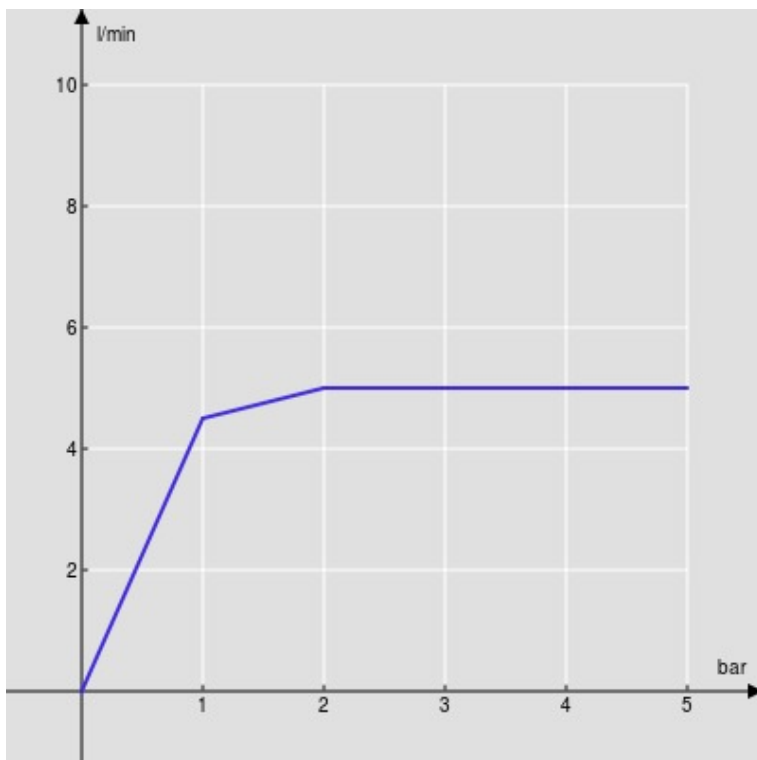

SPECIFICHE

Monocomando

Red canyon PVD

Aeratore anticalcare M 18 x 1, portata 5 l/min

Bocca girevole

Senza scarico

Limitatore di energia con apertura in acqua fredda

DIAGRAMMA DI PORTATA: ACQUA CALDA/FREDDA

— Aeratore

DIAGRAMMA DI PORTATA: ACQUA MISCELATA

— Aeratore