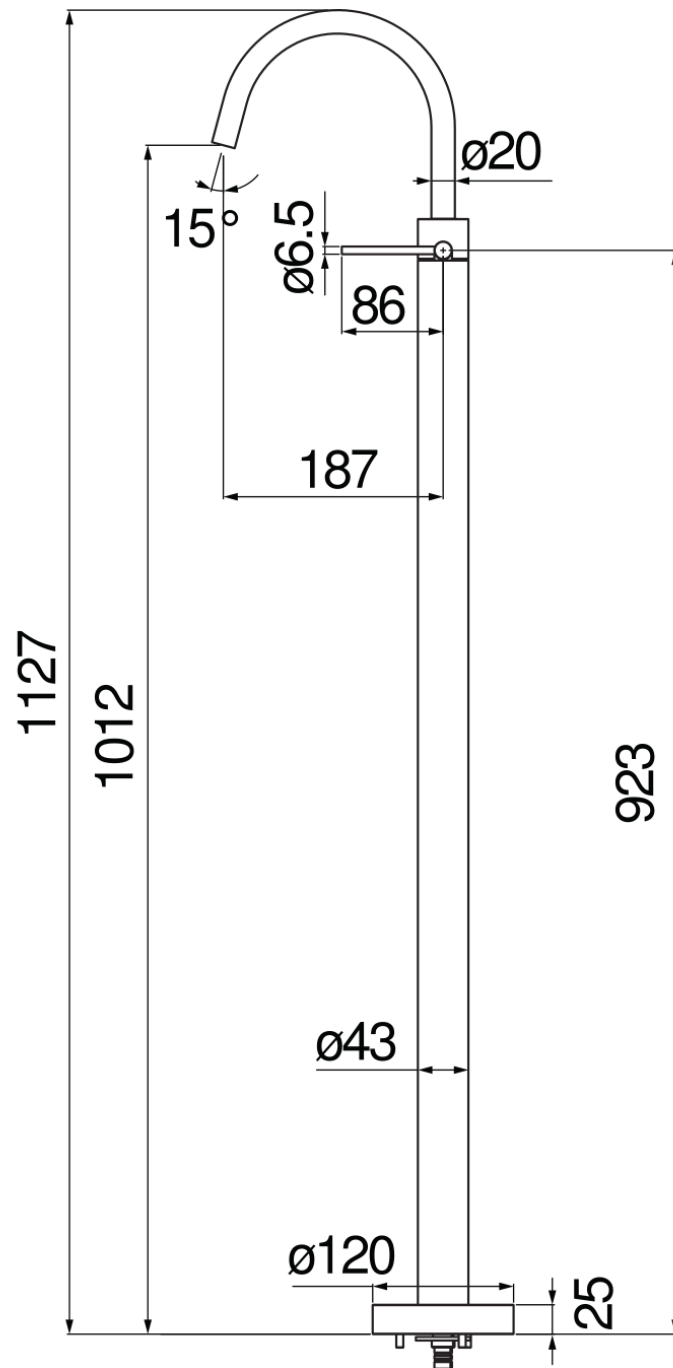

SPECIFICHE

Monocomando

Red canyon PVD

Aeratore anticalcare M 18 x 1, portata 5 l/min

Bocca girevole

Senza scarico

Limitatore di energia con apertura in acqua fredda

DIAGRAMMA DI PORTATA: ACQUA CALDA/FREDDA

— Aeratore

DIAGRAMMA DI PORTATA: ACQUA MISCELATA

— Aeratore