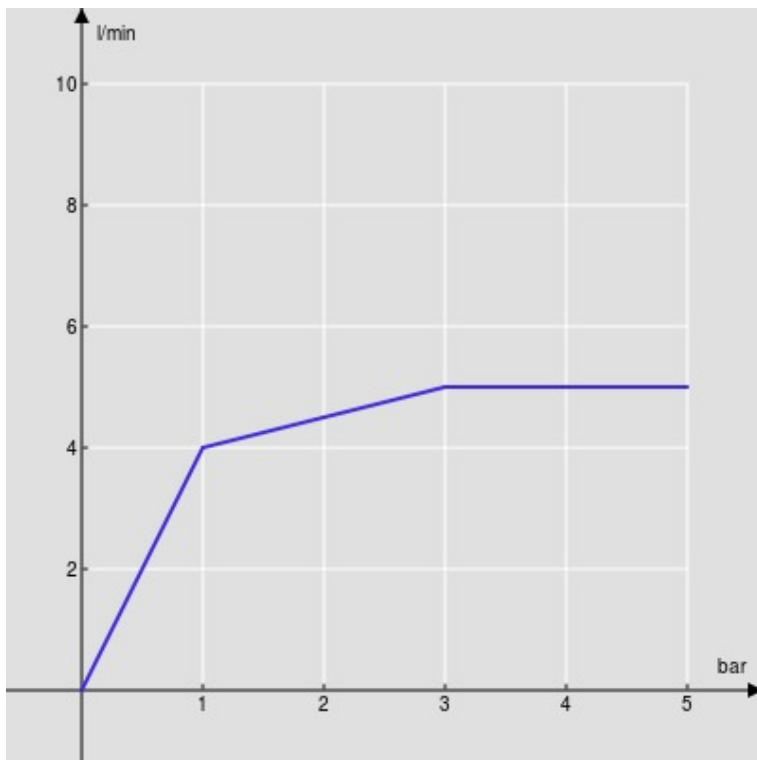

SPECIFICHE

Monocomando

Red canyon PVD

Aeratore anticalcare M 18 x 1, portata 5 l/min

Bocca girevole

Senza scarico

Limitatore di energia con apertura in acqua fredda

DIAGRAMMA DI PORTATA: ACQUA CALDA/FREDDA

— Aeratore

DIAGRAMMA DI PORTATA: ACQUA MISCELATA

— Aeratore